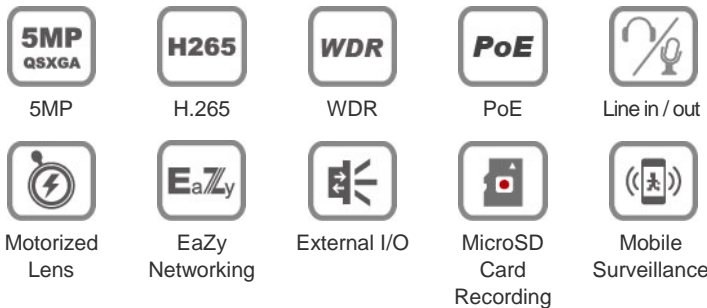

AVM5547

5MP H.265 IP камера с ИК подсветкой

ОСОБЕННОСТИ

- Снабжена **моторизованным объективом** f2.8 ~ 12mm
- **Бесплатное облако** EaZy Networking
 - Технология **EaZy Networking** позволяет подключиться к Интернету автоматически в три шага с помощью нашего бесплатного мобильного приложения **EagleEyes**
 - Функция **Buddy** позволяет поделиться доступом к устройству с другими людьми
 - Уведомления о **входе / выходе** в устройство
- **Входы / выходы тревоги**
- **Поддержка стандарта ONVIF** (**ONVIF S**) для простой системной интеграции
- Технология **POE (Power-over-Ethernet)** для исключения кабелей питания и уменьшения стоимости инсталляции
- **Линейный вход/выход** для передачи звука
- Дальность ИК подсветки **до 50 метров** для ночного видеонаблюдения
- Технология **WDR** для увеличения различимости деталей изображения при больших перепадах освещенности
- Уличный корпус с защитой кабелей
- **Удаленное наблюдение**
- Совместимо с **iOS** и **Android** устройствами и Internet Explorer для семейства ОС Windows
 - Бесплатное 32 канальное приложение **CMS Lite** для ОС Windows
 - Функция **Push Video** для iOS и Android устройств при использовании NVR серии Push Video NVR

- Поддержка MicroSD карты (до 64GB) для **хранения видео**

○ СПЕЦИФИКАЦИЯ

■ Сеть

LAN Порт	Есть
Скорость LAN	10/100 Based-T Ethernet
Поддерживаемые протоколы	DDNS, PPPoE, DHCP, NTP, SNTP, TCP/IP, ICMP, SMTP, FTP, HTTP, RTP, RTSP, RTCP, IPv4/IPv6, Bonjour, UPnP, DNS, UDP, IGMP, QoS, SNMP
ONVIF совместимость	Да (профиль S)
Число одновременных пользователей	10
Безопасность	1) многоуровневый доступ с паролем 2) Фильтрация IP адресов 3) Проверка подлинности
Удаленный доступ	(1) Internet Explorer на базе ОС Windows (2) Программное обеспечение CMS Lite на 32 канала для ОС Windows (3) EagleEyes для iOS и Android мобильных устройств