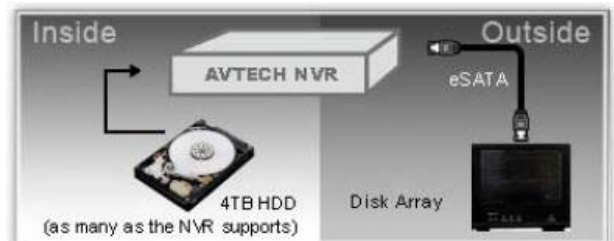

Питание камеры и передача видео через один кабель Ethernet исключают необходимость установки блоков питания для камер;

Push Video – активное уведомление о событии

- Push Video – Отправка на мобильное устройство пользователя iPad, iPhone или And видеороликов тревоги

Удаленный доступ с различных устройств

- Удаленный доступ к NVR с мобильных устройств iPhone, iPad и ОС Android с использованием Windows Internet Explorer
- Бесплатное ПО CMS разработки AVTECH под Windows или MAC OS

Запись HD видео

- Запись HD видео в реальном времени обеспечивает четкое изображение при записи и воспроизведении
- HDMI и VGA выходы обеспечивают вывод на LCD/LED мониторы видео в наилучшем качестве.

Возможность подключения внешнего диска

Для увеличения объема архива возможно подключение внешних носителей по eSATA интерфейсу (до 4 массивов RAID 0 или 1)

Бесплатный DDNS сервис

Бесплатный DDNS сервис для простой настройки устройства через Интернет