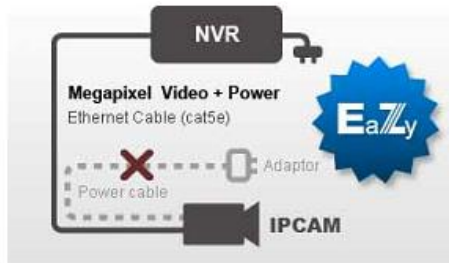

AVTECH

AVH304AH

Push Video

Запись HD видео

PoE (Power-over-Ethernet)

4-канальный Push Video IP видеорегистратор

ДОСТОИНСТВА

Питание по сетевому кабелю (PoE)

Питание камеры и передача видео через один кабель Ethernet исключают необходимость установки блоков питания для камер;

Push Video – активное уведомление о событии

- Push Video – Отправка на мобильное устройство пользователя iPad, iPhone или And видеороликов тревоги

Интеллектуальная запись

NVR автоматически увеличивает разрешение записи при обнаружении движения, при тревоге и т.д.

ТЕХНИЧЕСКИЕ ХАРАКТЕРИСТИКИ

ОБОРУДОВАНИЕ	
Входы видео	4 LAN порта
Выход видео	HDMI
Разрешение (выход)	1920 x 1080
Жесткий диск (HDD)	1 жесткий диск 4 Тб каждый
e-SATA	1 порт (до 4 массивов RAID 0 или1)
USB порты	2 порта USB 2.0
ИК дистанционное управление	Есть
LAN порт	1000 Мбит/с
WAN порт (Интернет)	10 / 100 Мбит/с (PoE plus)
ВИДЕО	
Вид компрессии видео	H.264
Режим отображения (монитор / удаленно)	4 канала
Режим воспроизведения (монитор/удаленно)	4 / 1 канала
Воспроизведение одного канала	Есть
Режим записи	Ручной / по событию / по тревоге / по расписанию
Скорость записи	120 IPS @ 1280 x 1024, до 32 Мбит/с
Запись предтревоги	Есть
Быстрый поиск записи	По времени / по событию
Извещение о тревоге	Push Video / E-Mail
Безопасность	Несколько уровней доступа с паролем
Удаленный доступ	1) Internet Explorer на ОС Windows 2) С iPhone, iPad и Android мобильных систем с EagleEyes 3) ПО Video Viewer для Windows или MAC операционных систем
Питание	48 В DC, 1, 25 А
Потребляемая мощность	7,68 Вт (без HDD и PoE)
Мощность PoE plus (IEEE802.3at)	30Вт на канал, суммарно 120Вт
Рабочая температура	10C°~ 40C°
Минимальные требования к веб-браузеру	<ul style="list-style-type: none"> • Intel Core i3 и выше, или эквивалент AMD • 2GBRAM • AGP graphics card, Direct Draw, 32MB RAM • Windows 7, Vista & XP, DirectX 9.0 и выше • Internet Explorer 7.x и выше