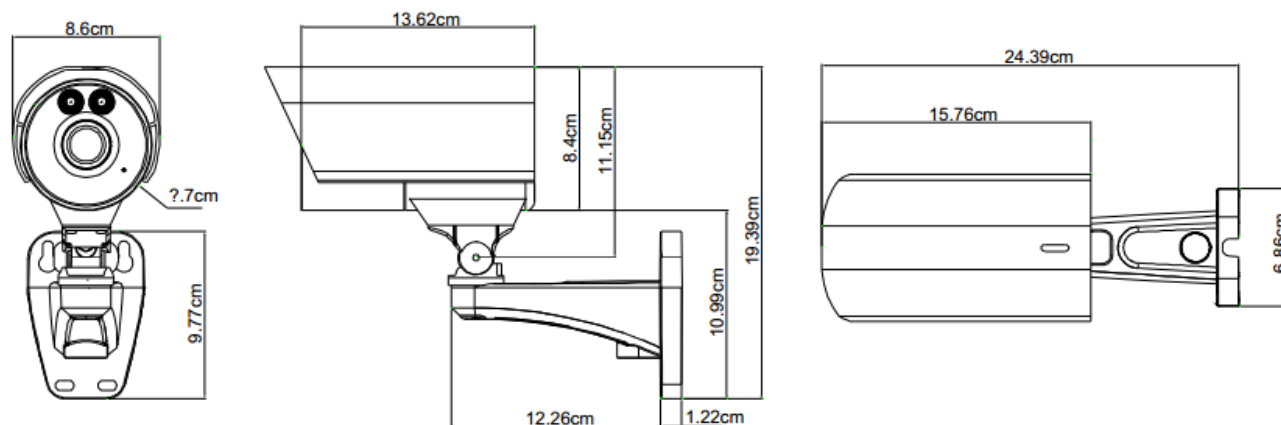

РАЗМЕРЫ (мм)

ТЕХНИЧЕСКИЕ ХАРАКТЕРИСТИКИ

Сеть	
LAN порт	Есть
LAN скорость	10/100 Based-T Ethernet
Поддерживаемые протоколы	DDNS, PPPoE, DHCP, NTP, SNTP, TCP/IP, ICMP, SMTP, FTP, HTTP, RTP, RTSP, RTCP, IPv4, Bonjour, UPnP, DNS, UDP, IGMP, QoS
Число одновременных пользователей	10
Безопасность	(1) Многоуровневый доступ с паролем (2) Фильтрация IP адресов (3) Проверка подлинности
Удаленный доступ	(1) Internet Explorer на базе ОС Windows (2) С помощью EagleEyes на iPhone, iPad или Android мобильные устройства
Видео	
Вид компрессии	H.264 / MPEG4 / MJPEG
Разрешение	1080P, SXGA, 720P, VGA, QVGA
Скорость кадров	30 кадр / сек
Многопоточность	3 (H.264, MJPEG, MPEG4)
Общие	
Чувствительный элемент	1/2.9" SONY CMOS
Чувствительность	1 лк / F1.4, 0 лк (ИК вкл)
Отношение сигнал / шум	Более 48 дБ (AGC выкл)
Электронный затвор	1/2 до 1/10,000 сек
Объектив	f2.8 ~ 12 мм / F1.4 ~ F2.8
Углы обзора (по горизонтали)	109 ~ 24 град
ИК подсветка	2 мощных ИК диода технологии Solid Light
Дальность ИК подсветки	Заводская установка - 25 м Расширенный режим : до 35 м Расширенный режим + Электронный затвор 1/10 сек : до 50 м
Перемещаемый ИК фильтр	Есть
Диафрагма	AES
Баланс белого	ATW
AGC	Авто
Влагозащищенность	IP66
Рабочая температура	-30°C~40°C
Питание (±10%)	12В
Потребляемый ток (±10%)	1,5 А
Другие	
Мобильное видеонаблюдение	iPad / iPhone / Android мобильные устройства
ONVIF совместимость	Есть
POE (Power-over-Ethernet)	Да (IEEE 802.3af)
Извещение о событиях (тревоге)	FTP / Email / SMS
Подключение внешних датчиков тревоги	Есть
Цифровой Pan / Tilt / Zoom	Есть
Детектор движения	Есть
Часы реального времени RTC	Есть
Минимальные требования к веб-браузеру	<ul style="list-style-type: none"> • Intel core i3 или выше, или эквивалент AMD • 2GB RAM • AGP graphics card, Direct Draw, 32MB RAM • Windows 7, Vista & XP, DirectX 9.0 и выше • Internet Explorer 7.x и выше