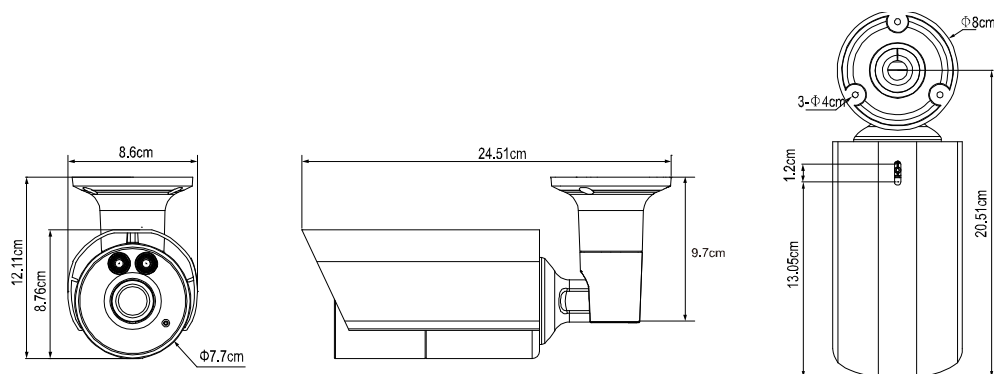

ТЕХНИЧЕСКИЕ ХАРАКТЕРИСТИКИ

Другие	
Мобильное видеонаблюдение	iOS & Android mobile devices
Сообщение о событиях	FTP / Email / SMS
Цифровой Pan / Tilt / Zoom	Да
Детектор движения	Да
Часы реального времени(RTC)	Да
Минимальные системные требования	· Intel core i3 или выше или аналог AMD · 2GB RAM · AGP graphics card, Direct Draw, 32MB RAM · Windows 8, Windows 7, Windows Vista & Windows XP, DirectX 9.0 или позже · Internet Explorer 7.x и позже

*Спецификация может быть изменена без уведомления

** При использовании медленного затвора дальность ИК подсветки может быть больше.

РАЗМЕРЫ

Допустимое отклонение: ± 5 мм