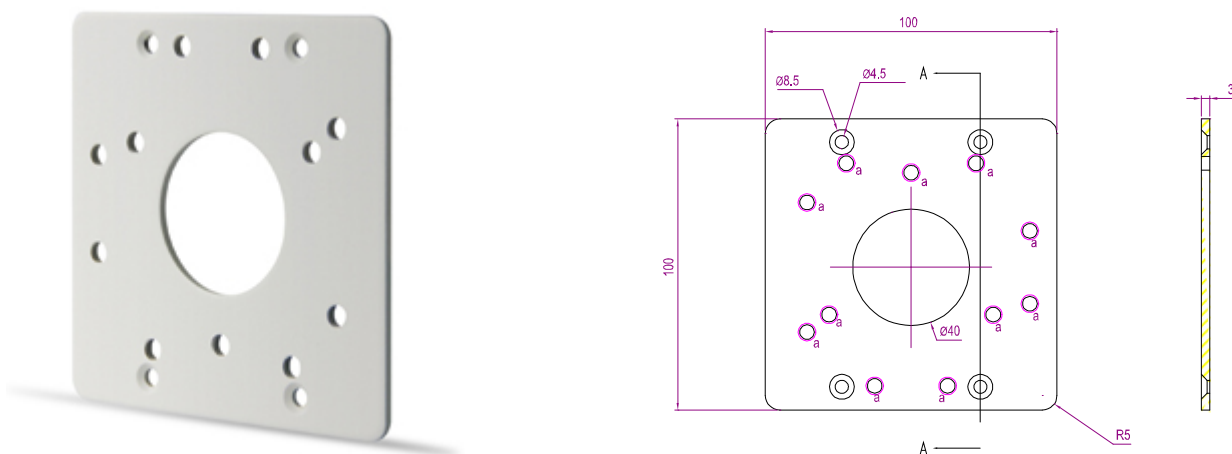

Допустимое отклонение: ± 5мм