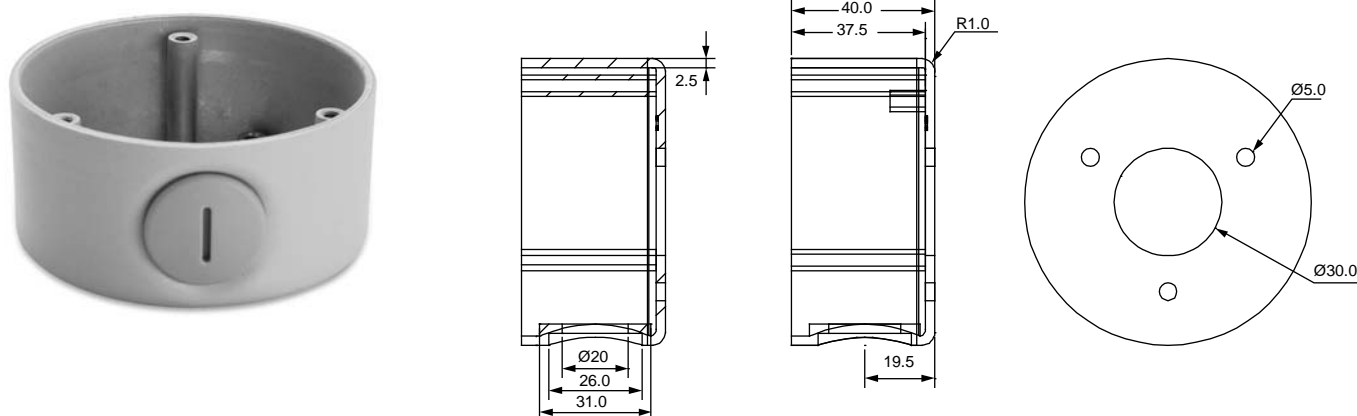

● ДОПОЛНИТЕЛЬНОЕ ОБОРУДОВАНИЕ

■ Монтажная коробка AVM552C-BBKT

Используется для крепления камеры на потолке и прохода кабелей.

■ Монтажная пластина BULLETCON1

Используется для установки с монтажной коробкой.