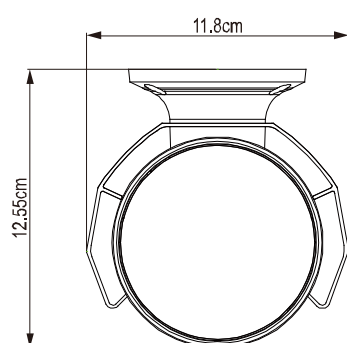

### ■ BULLETCON1

Используется в качестве крепления для установки коммутационной коробки и других приложений.

Dimensional tolerance: ± 5mm

## РАЗМЕРЫ

Dimensional tolerance:  $\pm 5\text{mm}$