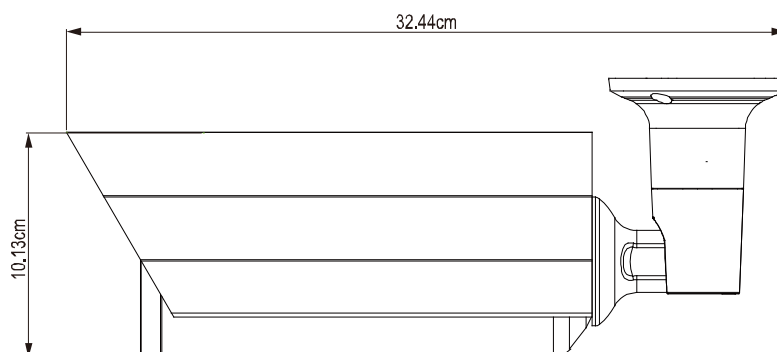

### ■ BULLETCON1

Используется в качестве крепления для установки коммутационной коробки и других приложений.

Dimensional tolerance: ± 5mm

## РАЗМЕРЫ

Dimensional tolerance:  $\pm 5\text{mm}$