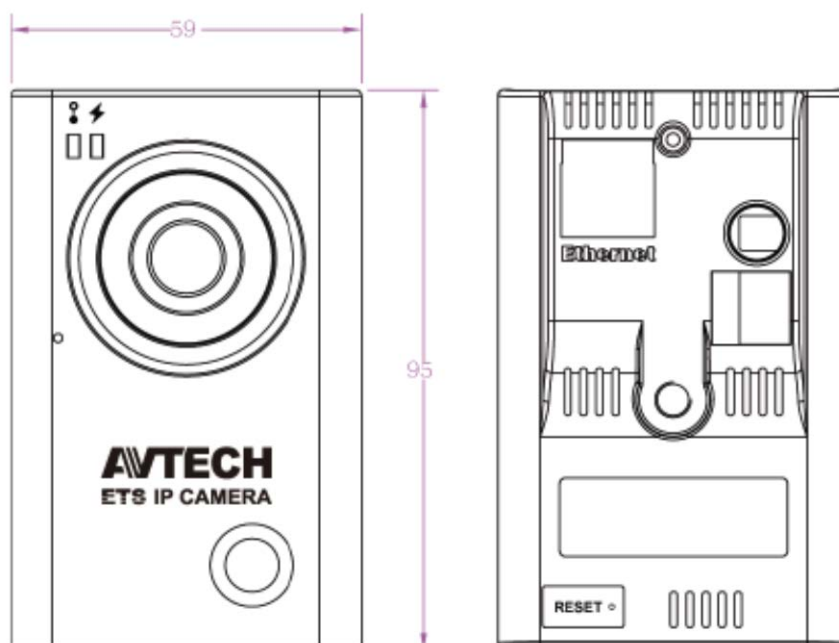

### 1,3 Мпикс

### IP видеокамера

### РАЗМЕРЫ