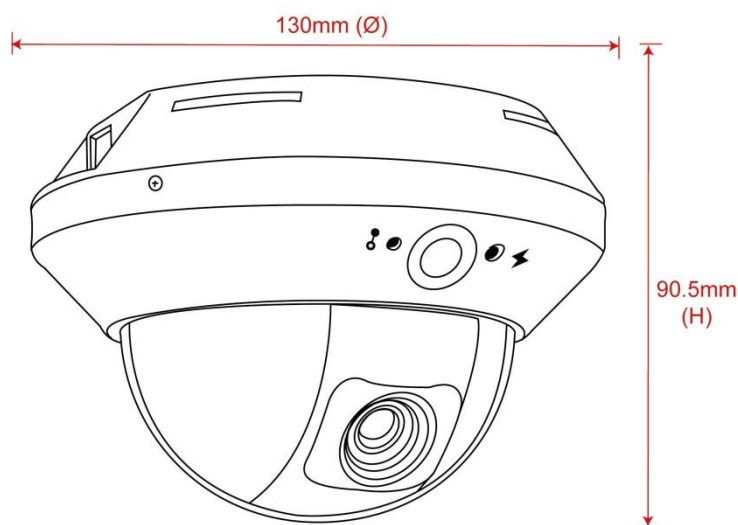

### РАЗМЕРЫ (мм)

<b>Сеть</b>	
LAN порт	Есть
LAN скорость	10/100 Based-T Ethernet
Поддерживаемые протоколы	DDNS, PPPoE, DHCP, NTP, SNTP, TCP/IP, ICMP, SMTP, FTP, HTTP, RTP, RTSP, RTCP, IPv4, Bonjour, UPnP, DNS, UDP, IGMP, QoS
Число одновременных пользователей	10
Безопасность	1) многоуровневый доступ с паролем 2) Фильтрация IP адресов 3) Проверка подлинности
Удаленный доступ	1) Internet Explorer на базе ОС Windows 2) С помощью приложения EagleEyes на iPad / iPhone / Android / Windows Mobile / BlackBerry / Symbian
<b>Видео</b>	
Вид компрессии	H.264 / MPEG4 / MJPEG
Разрешение	SXGA, 720P, VGA, QVGA
Скорость кадров	30 кадр / сек
Видеопотоки	3шт. (H.264, MJPEG, MPEG4)
<b>Камера</b>	
Чувствительный элемент	1/4" SONY HR sensor
Чувствительность	0,1 лк / F1.5, 0 лк (ИК вкл)
Отношение сигнал / шум	Более 48 дБ (AGC выкл)
Электронный затвор	1/2 до 1/10,000 сек
Объектив	F3,8 мм / F1.5
Углы обзора по горизонтали / вертикали	53,7 град / 34,1 град
ИК подсветка	12 ИК диодов
Дальность ИК подсветки	До 12 м
Перемещаемый ИК фильтр	Есть
Диафрагма	AES
Баланс белого	ATW
ПИК детектор	Зона детектирования: угол детектирования 76° до 5 метров при высоте установки 2,5 м (температура не выше 30 °С).
Входы / выходы аудиоканала	Есть
AGC	Авто
Рабочая температура	0°С~40°С
Питание (±10%)	12В / 1 А (БП в комплект не входит) или PoE
<b>Другие</b>	
Мобильное видеонаблюдение	iPad / iPhone / OI Android мобильные устройства
ONVIF совместимость	Есть
POE (Power-over-Ethernet)	Да (IEEE 802.3af)
Извещение о событиях (тревоге)	FTP / E-mail / SMS
Входы / выходы тревоги	1 вход / 1 выход
Цифровой Pan / Tilt / Zoom	Есть
Видеодетектор движения	Есть
Часы реального времени RTC	Есть
Минимальные требования	<ul style="list-style-type: none"> <li>• Pentium 4 CPU 1,3 GHz или выше, или эквивалент AMD</li> <li>• 256 MB RAM</li> <li>• AGP графическая плата, Direct Draw, 32MB RAM</li> <li>• Windows 7, Vista &amp; XP, DirectX 9.0 и выше</li> <li>• Internet Explorer 7.x и выше</li> </ul>
Цвет корпуса	Белый
Видеокамера.	Коробка 150x195x120мм, вес 0,55кг (брутто)
Упаковка	В упаковке 20шт. Вес упаковки 12.3кг, размер упаковки 415x630x330мм