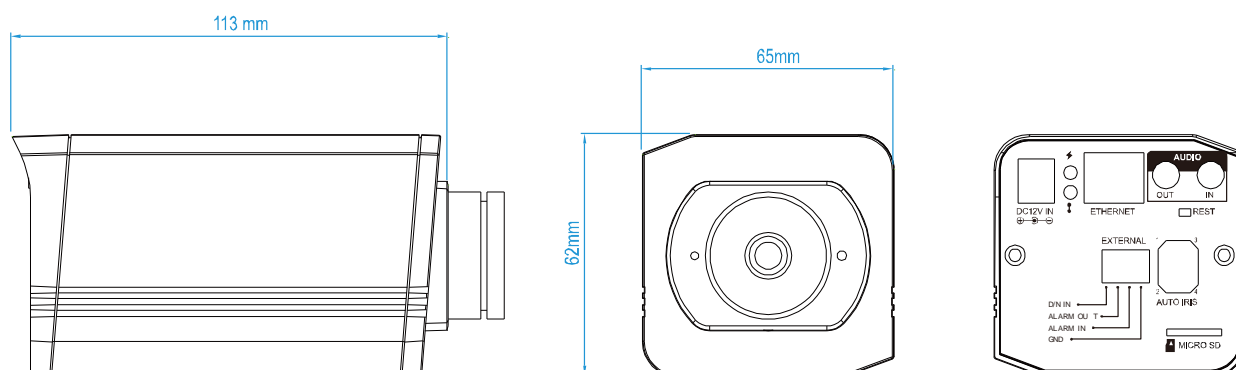

### 2 Мпикс IP видеокамера в стандартном корпусе

### РАЗМЕРЫ (мм)