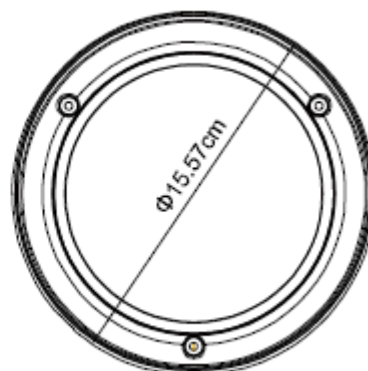

РАЗМЕРЫ (см)