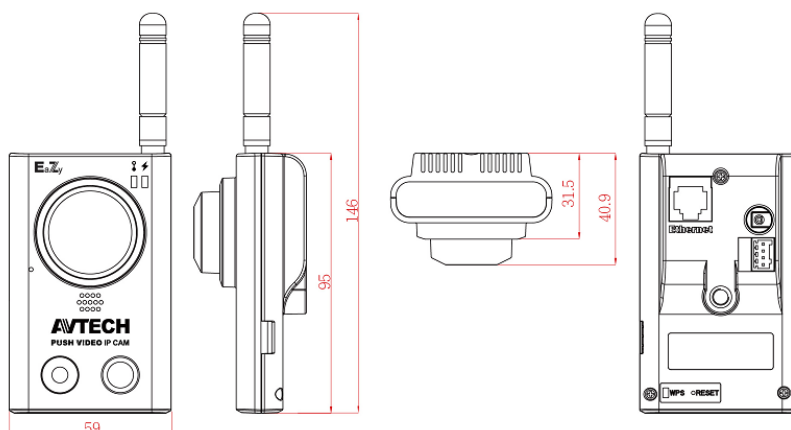

РАЗМЕРЫ (мм)